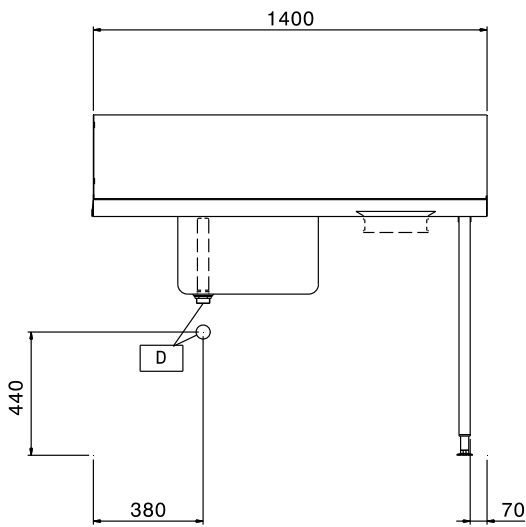

Table lisse pour laveuse à capot. Avec bac 500x400x300mm. Avec trou vide déchets. Entrée à DROITE de la laveuse.

Description courte

Repère No.

Pour lave-vaisselle à capot. En acier inoxydable AISI 304. Dossieret arrière hauteur 260 mm. 2 pieds carrés 40x40mm, sur vérins réglables en hauteur. Cuve mm 500x400x300h avec tuyau de trop-plein, orifice de vidange, et siphon plastique. Orifice d'élimination des déchets avec bague en caoutchouc. Direction de panier : de droite à gauche.

Construction

- Pieds de 50 mm en inox, réglables en hauteur pour assurer que les tables s'égouttent dans le lave-vaisselle.
- Equipée d'un trou de raclage.
- Dossieret inclus pour éviter les éclaboussures d'eau.
- Structure en inox AISI 304.
- Bords anti-gouttes entièrement fermés pour une sécurité maximale et un nettoyage plus aisé.
- Toutes les surfaces sont lisses et polies.
- Pieds tubulaires carrés 40x40 mm en inox AISI 304.
- Bac 700x500x30 mm disponible sur demande.
- Pieds de 40 mm en inox, réglables en hauteur pour assurer que les tables s'égouttent dans le lave-vaisselle.

Accessoires en option

- Etagère basse pour table lisse PNC 865353
de 1400 avec bac
- Platines de fixation au sol PNC 865386
pour 2 pieds
- Siphon d'évacuation en PNC 895313
plastique diam. int. 50mm

APPROBATION: _____

Electrolux
PROFESSIONAL

Environnement pour lave-vaisselle à capot
Table lisse laverie avec bac et tvo droite à gauche, 1400mm

Avant

Côté

Dessus

Informations générales

Largeur extérieure	1400 mm
865310 (BHHPTBH14R)	1400 mm
Profondeur extérieure	745 mm
Hauteur extérieure	1170 mm
Poids net :	12 kg
Hauteur dossier	300 mm
Dimensions cuve	500x400x300h