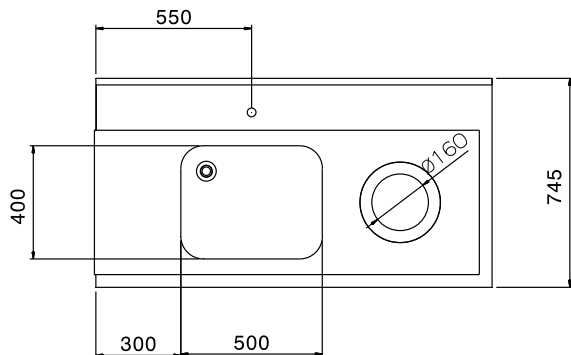

Table lisse pour laveuse à capot. Avec bac 500x400x300mm. Avec trou vide déchets. Entrée à DROITE de la laveuse.

Description courte

Repère No.

Pour lave-vaisselle à capot. En acier inoxydable AISI 304. Dossieret arrière hauteur 260 mm. 2 pieds carrés 40x40mm, sur vérins réglables en hauteur. Cuve mm 500x400x300h avec tuyau de trop-plein, orifice de vidange, et siphon plastique. Orifice d'élimination des déchets avec bague en caoutchouc. Direction de panier : de droite à gauche.

Accessoires en option

- Etagère basse pour table lisse PNC 865353
de 1400 avec bac
- Platines de fixation au sol PNC 865386
pour 2 pieds
- Siphon d'évacuation en PNC 895313
plastique diam. int. 50mm

APPROBATION: _____

Electrolux
PROFESSIONAL

Environnement pour lave-vaisselle à capot
Table lisse laverie avec bac et tvo droite à gauche, 1400mm

Avant

Côté

Dessus

Informations générales

Largeur extérieure	1400 mm
865310 (BHHPTBH14R)	1400 mm
Profondeur extérieure	745 mm
Hauteur extérieure	1170 mm
Poids net :	12 kg
Hauteur dossier	300 mm
Dimensions cuve	500x400x300h

Environnement pour lave-vaisselle à capot
Table lisse laverie avec bac et tvo droite à gauche, 1400mm

La société se réserve le droit de modifier les spécifications techniques sans préavis.