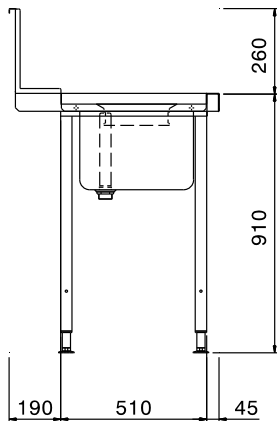

Table lisse pour laveuse à capot. Avec bac 500x400x300mm. Avec trou vide déchets. Entrée à DROITE de la laveuse.

Description courte

Repère No.

Pour lave-vaisselle à capot. En acier inoxydable AISI 304. Dossieret arrière hauteur 260 mm. 2 pieds carrés 40x40mm, sur vérins réglables en hauteur. Cuve mm 500x400x300h avec tuyau de trop-plein, orifice de vidange, et siphon plastique. Orifice d'élimination des déchets avec bague en caoutchouc. Direction de panier : de droite à gauche.

Construction

- Pieds de 50 mm en inox, réglables en hauteur pour assurer que les tables s'égouttent dans le lave-vaisselle.
- Equipée d'un trou de raclage.
- Dossieret inclus pour éviter les éclaboussures d'eau.
- Structure en inox AISI 304.
- Bords anti-gouttes entièrement fermés pour une sécurité maximale et un nettoyage plus aisé.
- Toutes les surfaces sont lisses et polies.
- Pieds tubulaires carrés 40x40 mm en inox AISI 304.
- Bac 700x500x30 mm disponible sur demande.
- Pieds de 40 mm en inox, réglables en hauteur pour assurer que les tables s'égouttent dans le lave-vaisselle.

Accessoires en option

- Etagère basse pour table lisse PNC 865353
de 1400 avec bac
- Platines de fixation au sol PNC 865386
pour 2 pieds
- Siphon d'évacuation en PNC 895313
plastique diam. int. 50mm

APPROBATION: _____

Electrolux
PROFESSIONAL

Environnement pour lave-vaisselle à capot
Table lisse laverie avec bac et tvo droite à gauche, 1400mm

Avant

Côté

Dessus

Informations générales

Largeur extérieure	1400 mm
865310 (BHHPTBH14R)	1400 mm
Profondeur extérieure	745 mm
Hauteur extérieure	1170 mm
Poids net :	12 kg
Hauteur dossier	300 mm
Dimensions cuve	500x400x300h